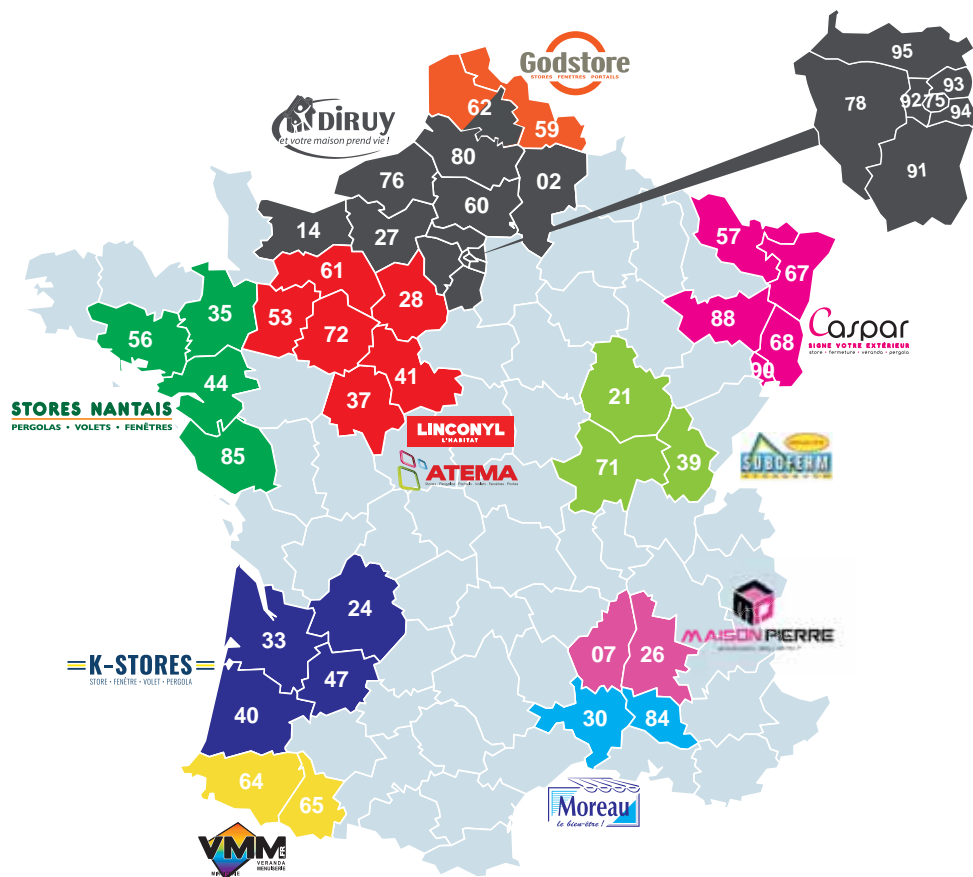

PRÉSENTATION DU GROUPE STORES & VOLETS

02 AISNE 07 ARDECHE 14 CALVADOS 21 COTE D'OR 24 DORDOGNE 26 DROME 27 EURE 28 EURE ET LOIR 30 GARD
 33 GIRONDE 35 ILE ET VILAINE 37 INDRE ET LOIRE 39 JURAS 40 LANDES 41 LOIRE ET CHER 44 LOIRE ATALNTIQUE 47
 LOT ET GARONNE 53 MAYENNE 56 MORBHIAN 57 MOSELLE 59 NORD 60 OISE 61 ORNE 62 NORD PAS DE CALAIS
 64 PYRENEES ATLANTIQUES 65 HAUTES PYRENEES 67 BAS RHIN 68 HAUT RHIN 71 SAONE ET LOIRE 72 SARTHE
 75 PARIS 76 SEINE MARITIME 78 YVELINES 80 SOMME 84 VAUCLUSE 85 VENDEE 88 VOSGES 90 TERRITOIRE DE
 BELFORT 91 ESSONNE 92 HAUTS DE SEINE 93 SEINE SAINT DENIS 94 VAL DE MARNE 95 VAL D'OISE