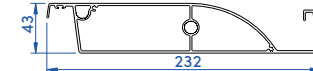

CHÉNEAU

LAMES

Light

Extra

Aurora

La pergola Aurora, équipée de lames de 21cm de large, est la nouvelle version résistante aux éclaboussures basée sur la pergola Victoria. Grâce à la fermeture parfaite de lames sur les gouttières, le toit offre une protection idéale contre les éclaboussures et évite un flux d'air froid entre les lames et les gouttières. La pergola Victoria avec screens ZIP optionnels et chauffage électrique assure une atmosphère agréable toute l'année.