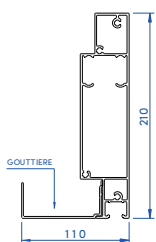

COLORIS

7016 ST 9016 ST

DIMENSIONS MAXIMALES

	Canberra Light	Canberra Extra
Largeur	3,50 m	4,50 m
Longueur	6,04 m	5,95 m

CHÉNEAU

LAMES

Light

Extra