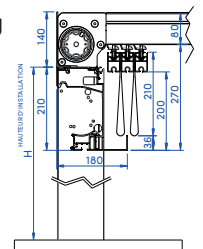

CHÉNEAU

DIMENSIONS MAXIMALES

	Module simple	Modules couplés
Largeur	7 m	7 m
Longueur	4 m	7 m