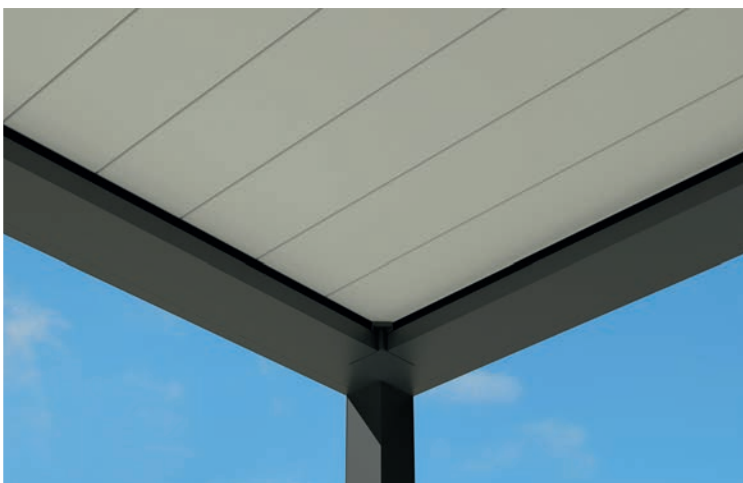

CHÉNEAU

LAMES

Light

Extra

Aurora

La pergola Aurora, équipée de lames de 21cm de large, est la nouvelle version résistante aux éclaboussures basée sur la pergola Victoria. Grâce à la fermeture parfaite de lames sur les gouttières, le toit offre une protection idéale contre les éclaboussures et évite un flux d'air froid entre les lames et les gouttières. La pergola Victoria avec screens ZIP optionnels et chauffage électrique assure une atmosphère agréable toute l'année.