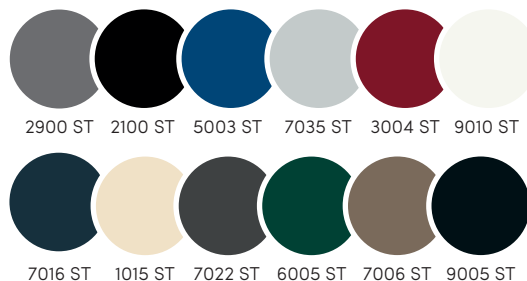

Bora-Bora

L'abri de terrasse Bora-Bora épouse parfaitement les formes de votre maison. En façade, en angle, en tunnel ou en tonnelle, cet abri est l'atout charme idéal pour vos après-midi détente sur votre terrasse. Profitez du confort extérieur comme si vous étiez à l'intérieur en équipant votre abri de nombreuses options : LED encastrée, puit de lumière, claustralu, etc.

COLORIS