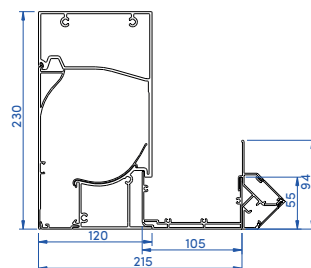

Victoria

LIGHT EXTRA

Grâce à ses lames orientables et automatisées en aluminium de 16 cm, vous gérez l'ensoleillement de votre terrasse du bout des doigts grâce à votre télécommande. Des stores enrouleurs (screens) peuvent être ajoutés en option pour vous offrir une protection solaire optimale et vous mettre à l'abri des regards extérieurs. Un système de 4 gouttières permet l'évacuation des eaux de pluie le long des poteaux latéraux. Bénéficiez d'un espace extérieur couvert par tous les temps ! Ses nombreuses options permettent de répondre à toutes vos attentes : stores enrouleurs équipés de fenêtres transparentes, chauffage intégré, éclairage LED, capteur de pluie et neige... Créez votre propre ambiance !

COLORIS

7016 ST 9016 ST 7039 ST

DIMENSIONS MAXIMALES

Victoria Light	Module simple	Modules couplés
Largeur	3,50 m	7 m
Longueur	7 m	13,8 m

Victoria Extra	Module simple	Modules couplés
Largeur	4,50 m	8,80 m
Longueur	7 m	13,8 m

CHÉNEAU

LAMES

Light

Extra