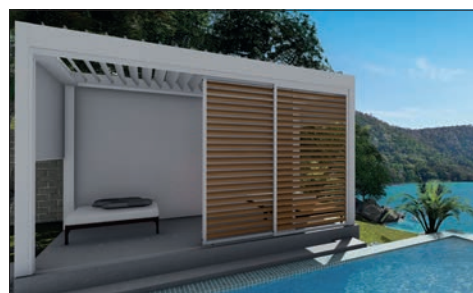

Modulez votre espace extérieur tout en protégeant votre terrasse de la pluie et du vent grâce à des panneaux de verre trempé totalement intégrés dans la structure de votre pergola. Profitez ainsi d'une vue à 360° de votre environnement.