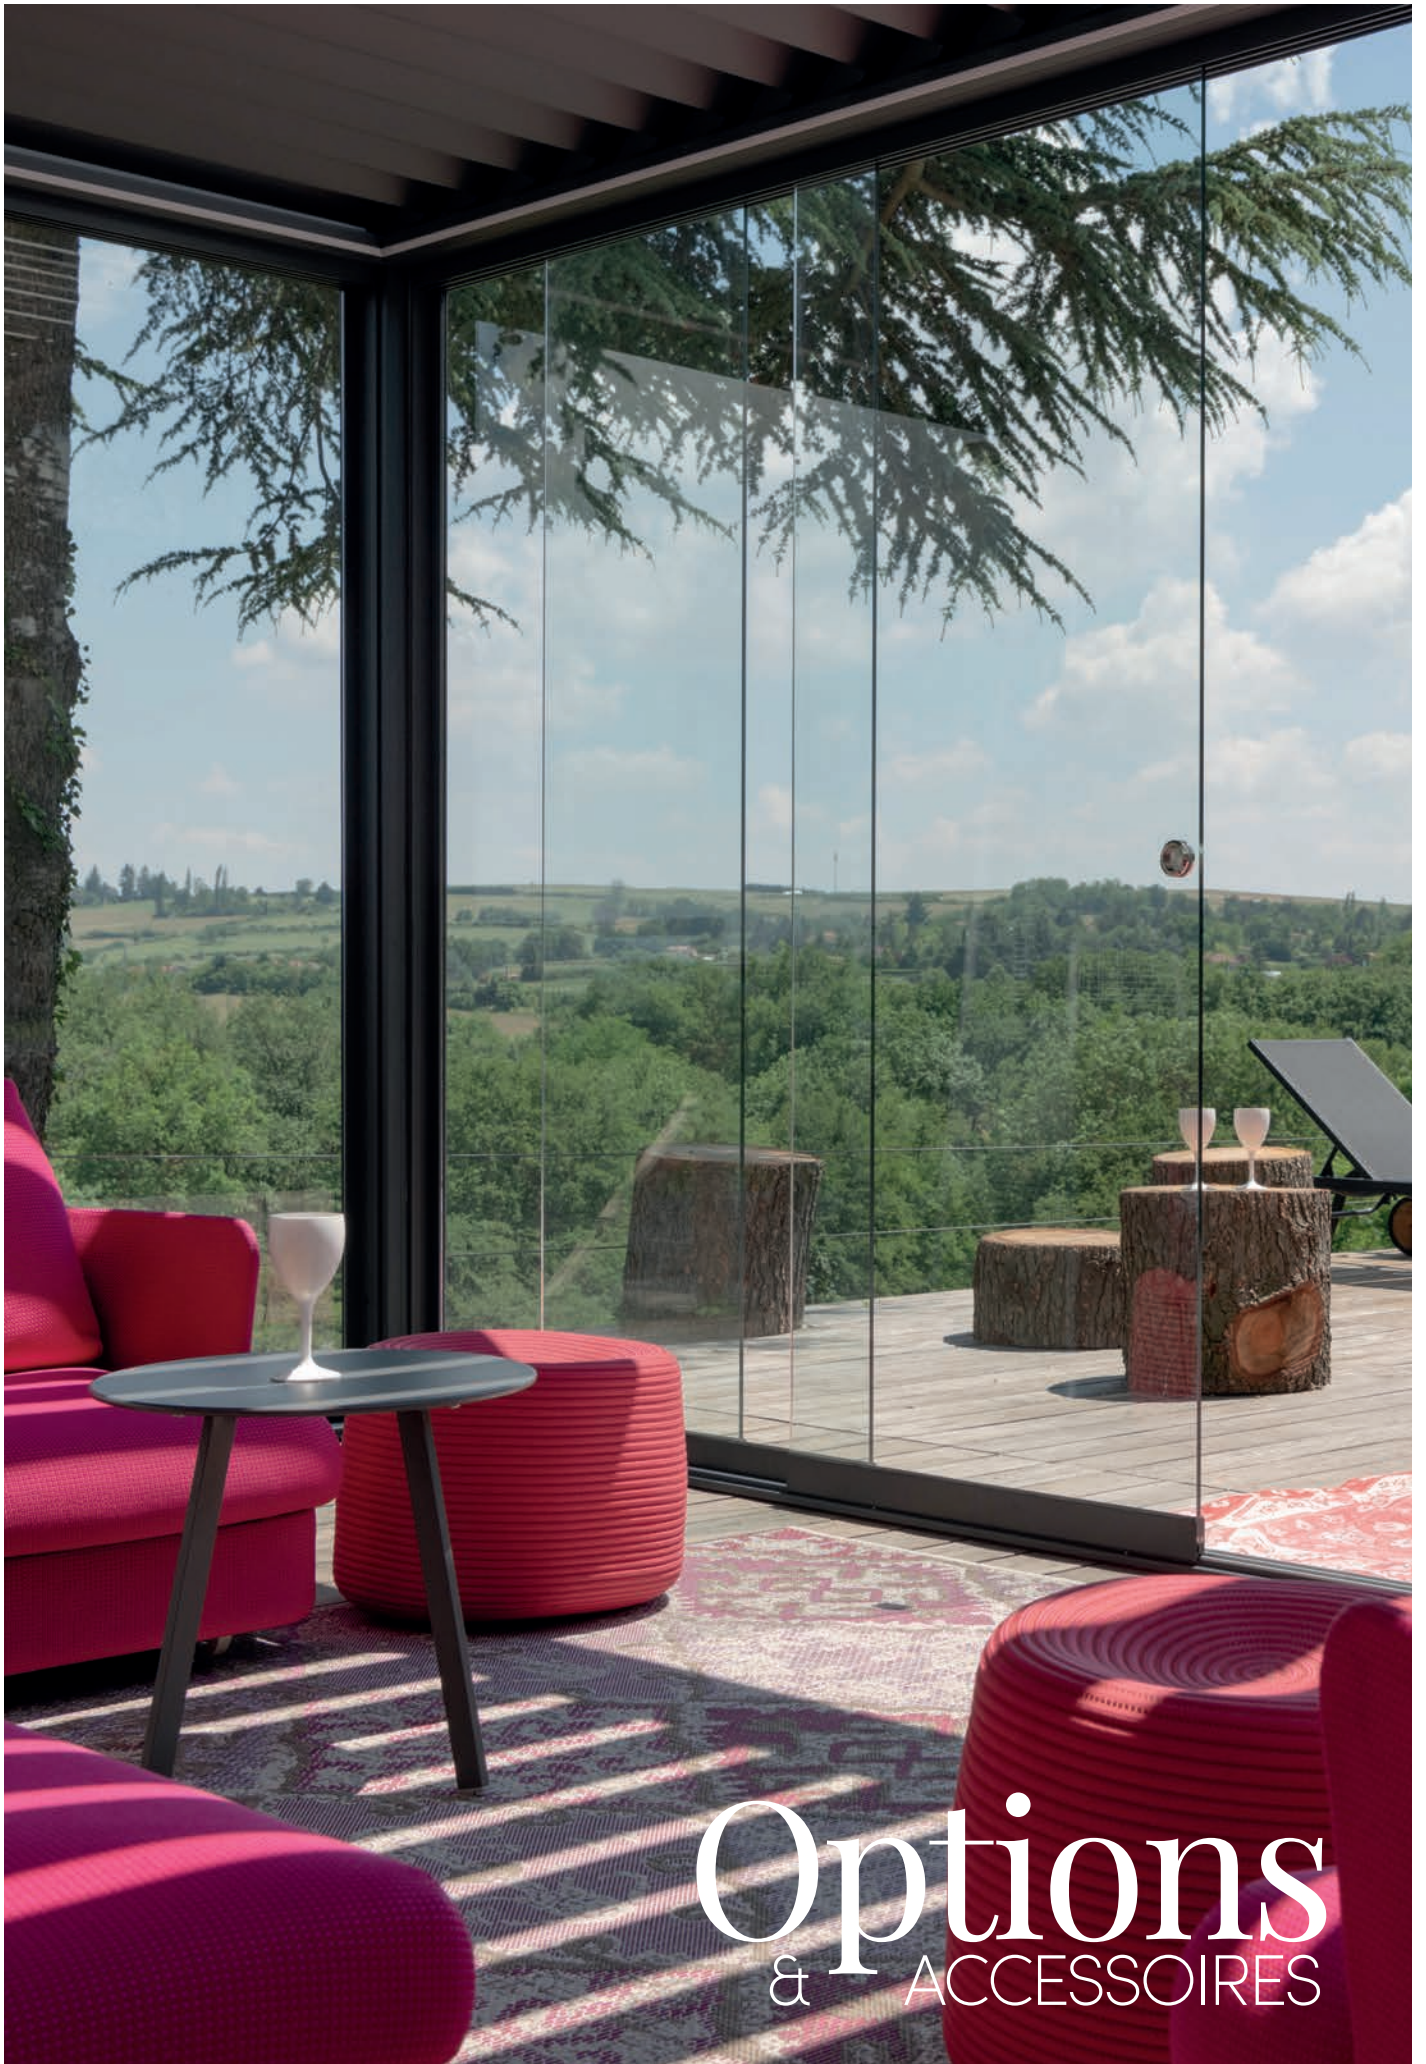

Options & ACCESSOIRES