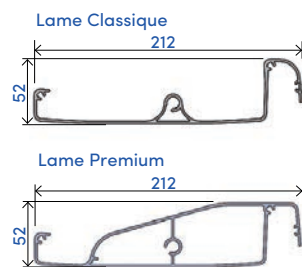

COLORIS

7016 ST 9016 ST

Tous les autres RAL en option

DIMENSIONS MAXIMALES

Largeur	5 m
Longueur	7,16 m

CHÉNEAU

LAMES

Pergolas