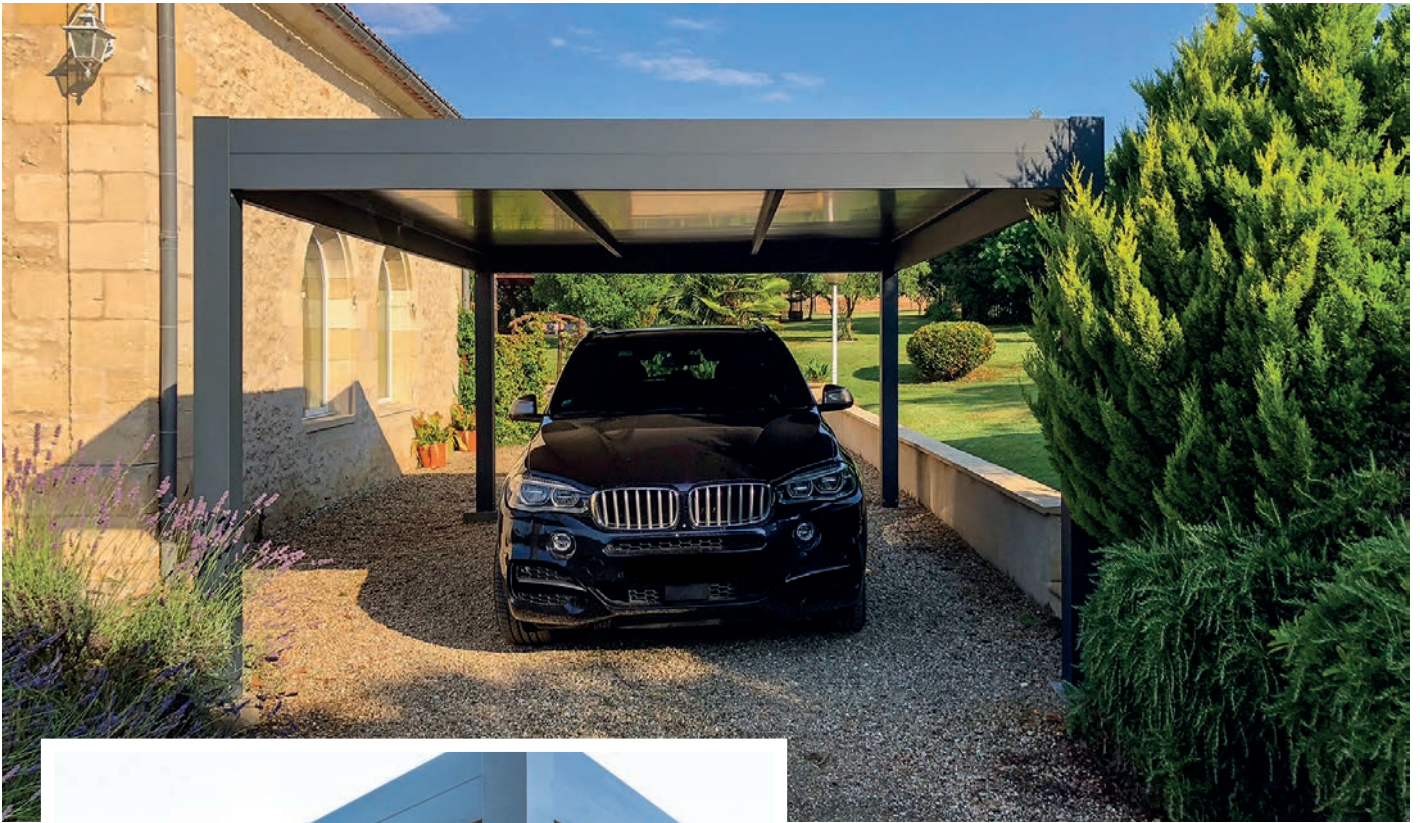

SIMPLE &
EFFICACE
Maré

Maré

CARPORTS

Notre solution simple et efficace pour abriter votre véhicule, camping-car, bateau, moto... Le carport Maré en aluminium est une solution innovante pour vos aménagements extérieurs. Solide et esthétique, vous protégez vos biens et mettez votre véhicule à l'abri des intempéries tout en préservant la beauté de votre jardin.

DIMENSIONS MAXIMALES

Largeur	6 m
Longueur	5 m entre 2 piliers