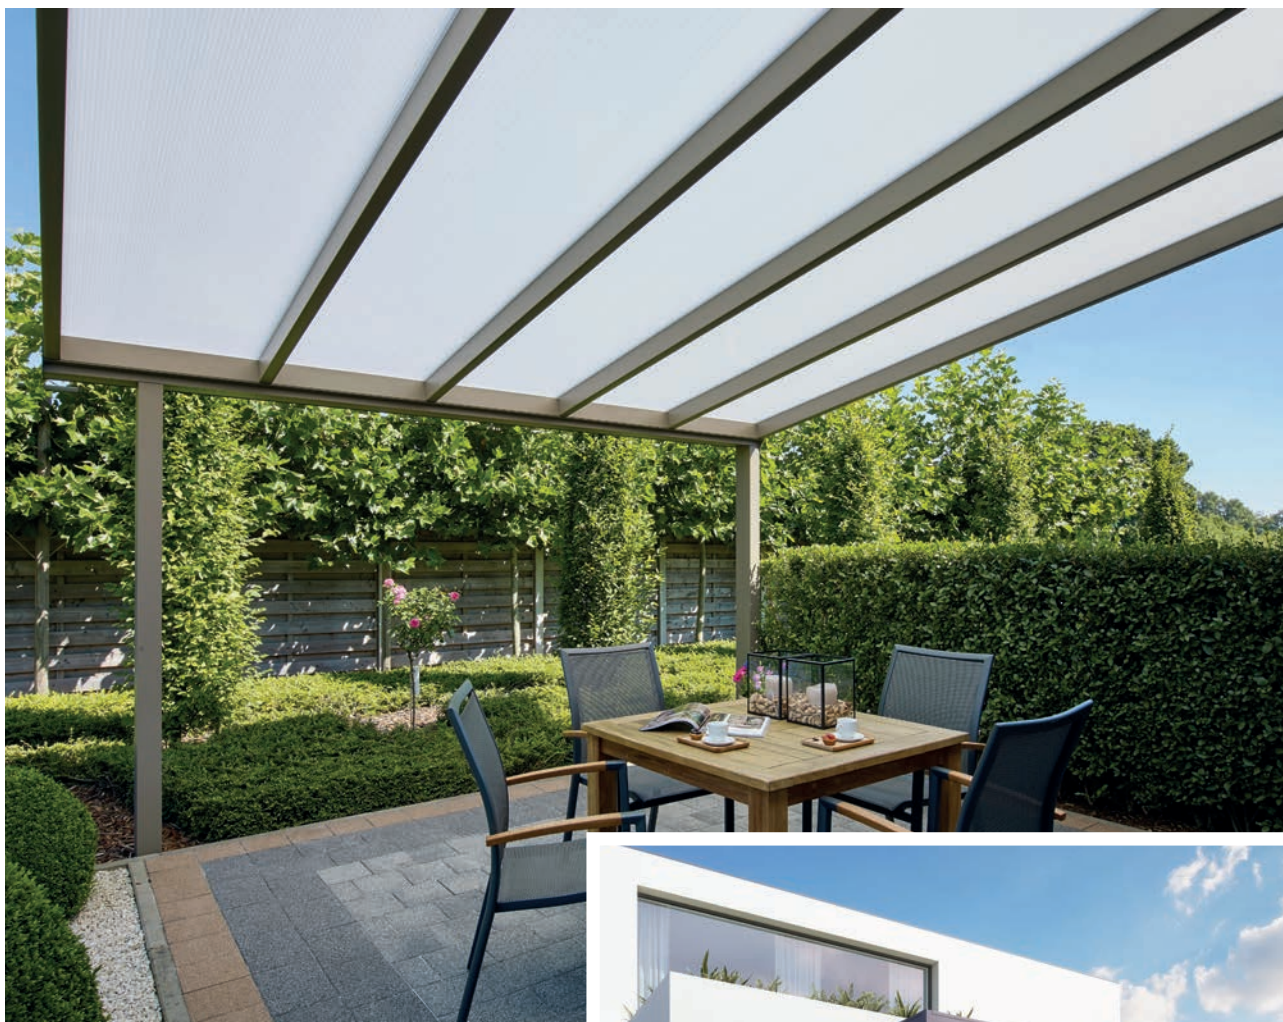

Ouvéa

Un système de profilés autoporteur en aluminium, la solution idéale pour votre pergola, votre abri de voiture ou votre terrasse. Ses piliers et supports en aluminium sont renforcés avec de solides plaques en polycarbonate ou avec du verre.

Dimensions standards ou sur-mesure, Ouvéa est la solution simple et esthétique pour couvrir une surface maximale d'environ 4 mètres. Installez en un tour de main un toit complet avec un minimum de profils pour agrandir votre habitation grâce à une pergola, un carport ou à une couverture de terrasse.

COLORIS

DIMENSIONS MAXIMALES

Largeur	4,85 m
Longueur	4 m entre 2 piliers

Ouvéa

OPTION TOIT PLAT