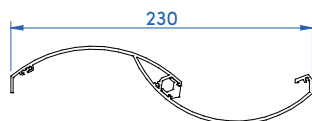

Cambay

Des lames orientables et rétractables pour un rayonnement solaire optimal. Avec sa double fonctionnalité, réglez séparément la rotation et la rétractation des lames. L'ouverture des lames est discrète et rapide et le toit s'ouvre en intégralité pour profiter pleinement de l'ensoleillement de la terrasse. Intempéries soudaines ou besoin d'ombre ? Orientez ou fermez toutes les lames ! Envie d'un espace lumineux, unique et chaleureux ? Un éclairage LED est disponible en option pour profiter des longues soirées d'été dans votre jardin.

COLORIS

7016 ST 9016 ST

Tous les autres
RAL en option

DIMENSIONS MAXIMALES

Largeur	4 m
Longueur	6 m

CHÉNEAU

LAMES