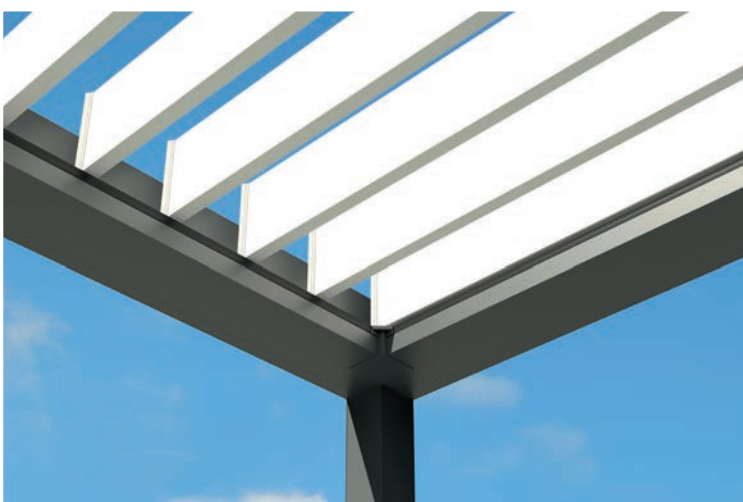

CHÉNEAU

LAMES

Light

Extra

Aurora

La pergola Aurora, équipée de lames de 21cm de large, est la nouvelle version résistante aux éclaboussures basée sur la pergola Victoria. Grâce à la fermeture parfaite de lames sur les gouttières, le toit offre une protection idéale contre les éclaboussures et évite un flux d'air froid entre les lames et les gouttières. La pergola Victoria avec screens ZIP optionnels et chauffage électrique assure une atmosphère agréable toute l'année.