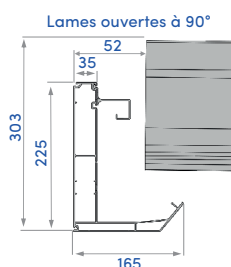

COLORIS

7016 ST 9016 ST

Tous les autres RAL en option

DIMENSIONS MAXIMALES

Largeur	5 m
Longueur	7,16 m

CHÉNEAU

LAMES

Pergolas