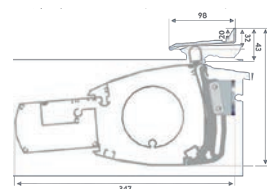

Lacharme

Sur votre terrasse ou votre balcon, offrez-vous une protection solaire incomparable avec notre pergola toile enroulable Lacharme. Grâce à son design harmonieux et son large choix de coloris de toile, votre pergola à toile enroulable s'intègre parfaitement à votre habitation. Cette pergola à toile enroulable vous protège efficacement des UV et de la chaleur pour des moments de vie uniques en extérieur. En préservant vos baies vitrées du rayonnement solaire, vous réduisez de 5°C la température intérieure

COLORIS

Tous les autres
RAL en option

CHÉNEAU

DIMENSIONS

Largeur	max. 6,00 m
Avancée	max. 5,00 m
Manœuvre	motorisation IO de Somfy ou RTS