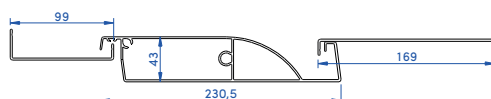

COLORIS

7016 ST 9016 ST

DIMENSIONS MAXIMALES

	Canberra Light	Canberra Extra
Largeur	3,50 m	4,50 m
Longueur	6,04 m	5,95 m

CHÉNEAU

LAMES

Light

Extra