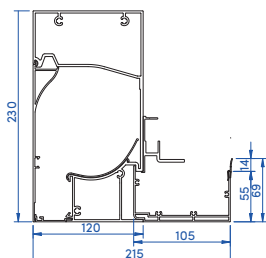

CHÉNEAU

LAMES

DIMENSIONS MAXIMALES

	Module simple	Modules double toit
Largeur	4 m	6 m
Longueur	6,06 m	6,06 m

ESTHÉTISME
& DESIGN
Aurora