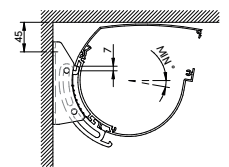

COLORIS

7016 9016

Tous les autres
RAL en option

CHÉNEAU

DIMENSIONS MAXIMALES

Largeur	5 m
Longueur	6 m
Manœuvre	motorisation IO de Somfy ou RTS

Océanie

Une pergola bioclimatique avec un toit ouvrant en PVC rétractable. Profitez de votre espace extérieur en gérant les rayons du soleil au gré de vos envies. La pergola s'ouvre partiellement ou entièrement pour vous assurer une protection et une luminosité optimale selon les conditions météorologiques. Équipée de gouttières intégrées et invisibles, l'eau de pluie s'écoule parfaitement. Ouvrez le toit entièrement pour ne perdre aucune lumière dans votre intérieur.