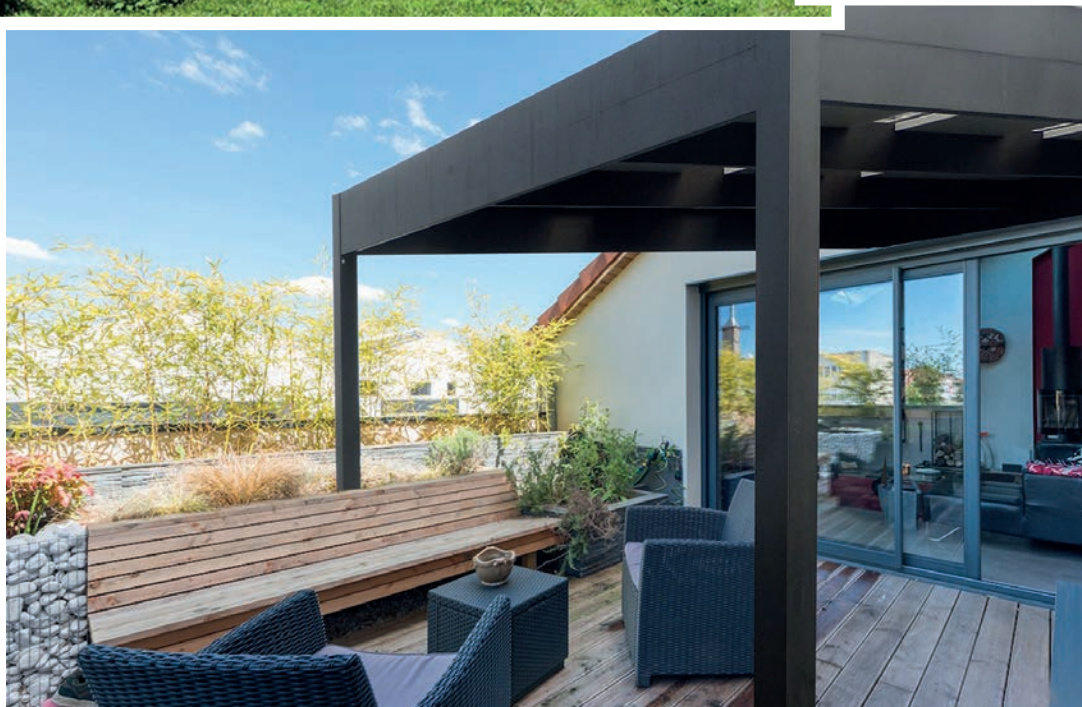

DIMENSIONS MAXIMALES

Largeur	6 m
Longueur	5 m entre 2 piliers