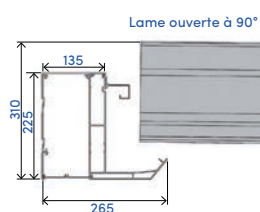

Mont-Blanc M3

Véritable havre de paix et lieu de partage, l'extérieur se vit avec la pergola Mont-Blanc M3 ! Grâce aux lames motorisées pouvant s'orienter **jusqu'à 150°**, choisissez votre degré d'ensoleillement et votre **ventilation naturelle** pour profiter de votre terrasse à chaque instant de la journée. À la différence de la pergola Mont-Blanc M1, la pergola Mont-Blanc M3 dispose de stores zipscreen directement intégrés qui vous apportent encore plus de confort à votre vie en plein air. Idéal pour se protéger du soleil, rester à l'abri du vent ou encore cacher un vis-à-vis, vivez l'extérieur sans contrainte.

COLORIS

7016 ST 9010 ST

Tous les autres RAL en option

DIMENSIONS MAXIMALES

Largeur	5 m
Longueur	7,16 m

CHÉNEAU

LAMES