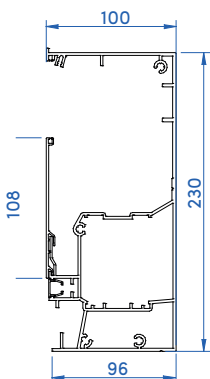

COLORIS

7016 ST 9016 ST

Tous les autres
RAL en option

DIMENSIONS MAXIMALES

Largeur	4 m
Longueur	6 m

CHÉNEAU

LAMES

Lames rétractables